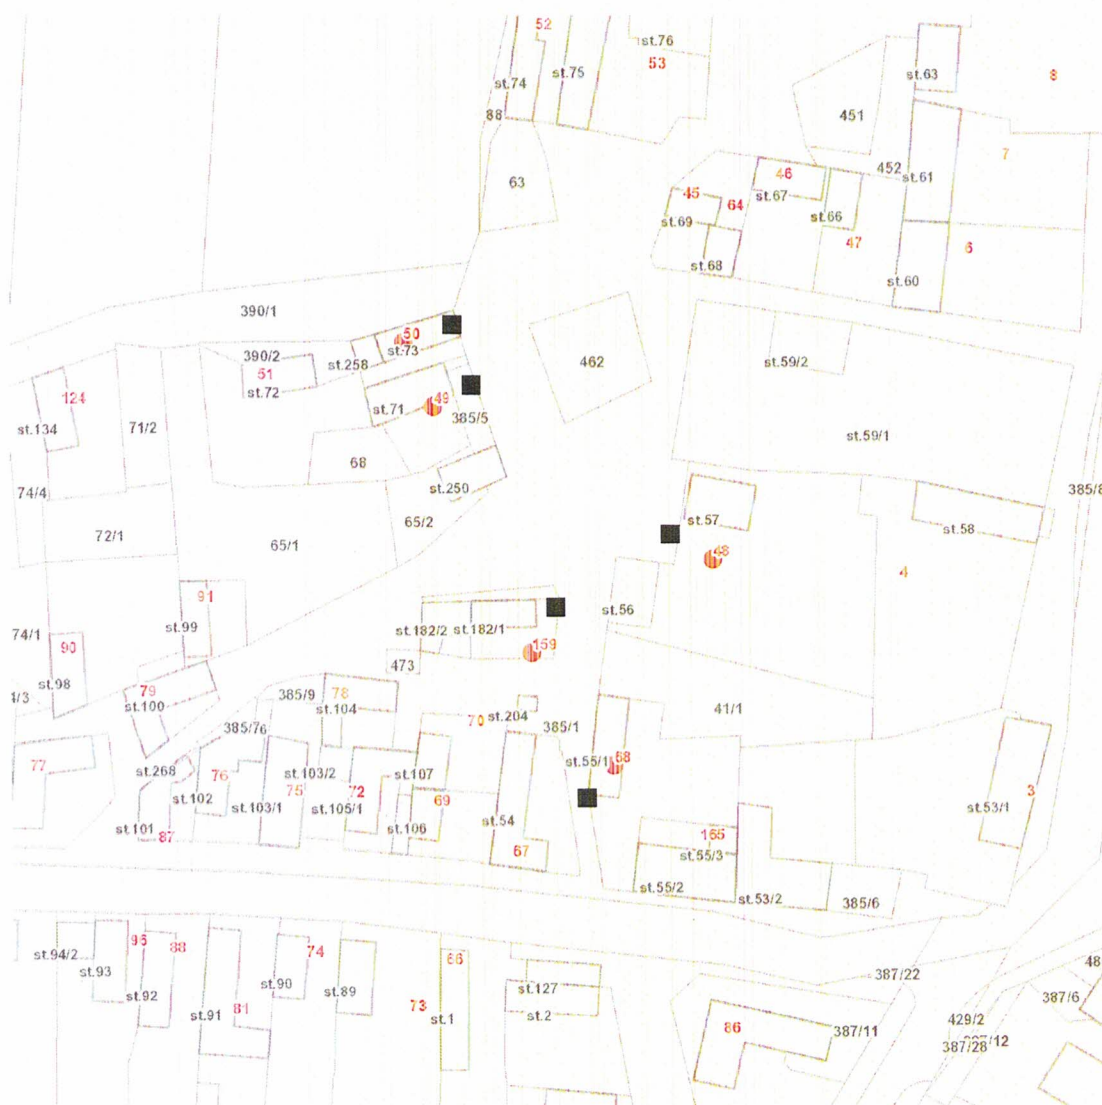

dne **26. 7. 2021** od **7:15** do **13:45** hodin

---

**Plánovaná odstávka zahrnuje tyto lokality:****Bříza (okres Litoměřice)**

č. p. 48, 49, 50, 68, 159

---

**UPOZORNĚNÍ**

**Dotčené zařízení distribuční soustavy je nutné i v době odstávky považovat za zařízení pod napětím**, a proto vás žádáme o dodržení všech zásad bezpečnosti a provedení opatření potřebných k zamezení případných škod na zdraví a majetku. | Provozovatelé výroben elektřiny jsou povinni zajistit přerušení dodávky elektřiny z výroby do vypnutého úseku distribuční soustavy.

dne **26. 7. 2021** od **7:15** do **13:45** hodin

## Orientační mapový podklad odstávkou dotčených lokalit

### VYSVĚTLIVKY

-  – adresy dotčené odstávkou elektřiny
-  – místa připojení k elektrické síti dotčená odstávkou