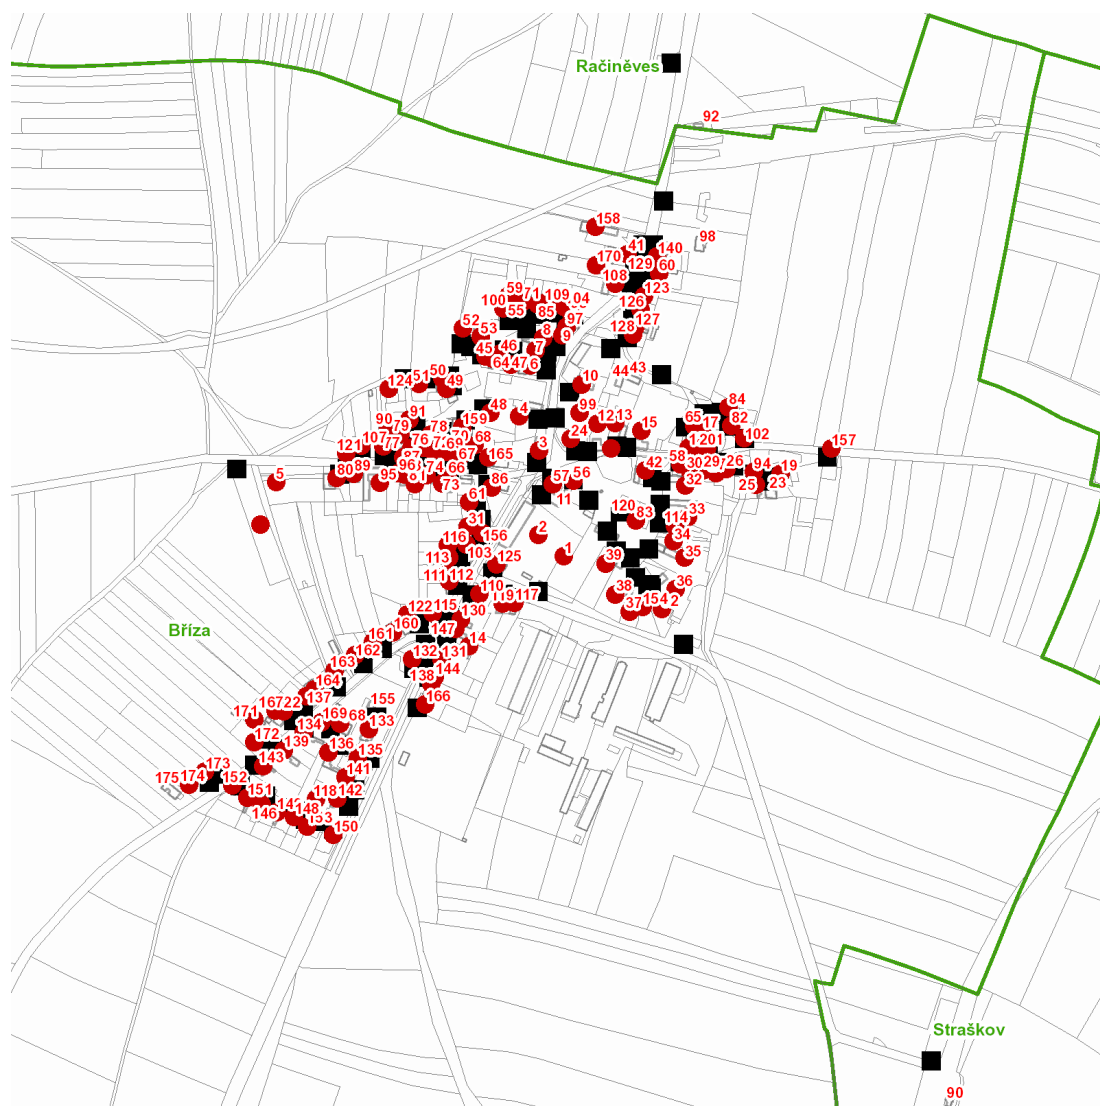

dne **12. 10. 2021** od **7:30** do **15:00** hodin

Plánovaná odstávka zahrnuje tyto lokality:**Bříza (okres Litoměřice)**

č. p. 1-10, 12, 13, 14, 15, 17-22, 24, 25, 26, 27, 29-39, 41, 42, 45-53, 56-61, 64-69, 71-97, 99, 100, 102, 103, 104, 105, 107-119, 121-128, 130-144, 146-154, 156-174

kat. území **Bříza** (kód **615081**): parcelní č. 230/55, 387/19

UPOZORNĚNÍ

Dotčené zařízení distribuční soustavy je nutné i v době odstávky považovat za zařízení pod napětím, a proto vás žádáme o dodržení všech zásad bezpečnosti a provedení opatření potřebných k zamezení případných škod na zdraví a majetku. | Provozovatelé výroben elektřiny jsou povinni zajistit přerušení dodávky elektřiny z výroby do vypnutého úseku distribuční soustavy.

dne 12. 10. 2021 od 7:30 do 15:00 hodin**Orientační mapový podklad odstávkou dotčených lokalit****VYSVĚTLIVKY**

- – adresy dotčené odstávkou elektřiny
- – místa připojení k elektrické síti dotčená odstávkou